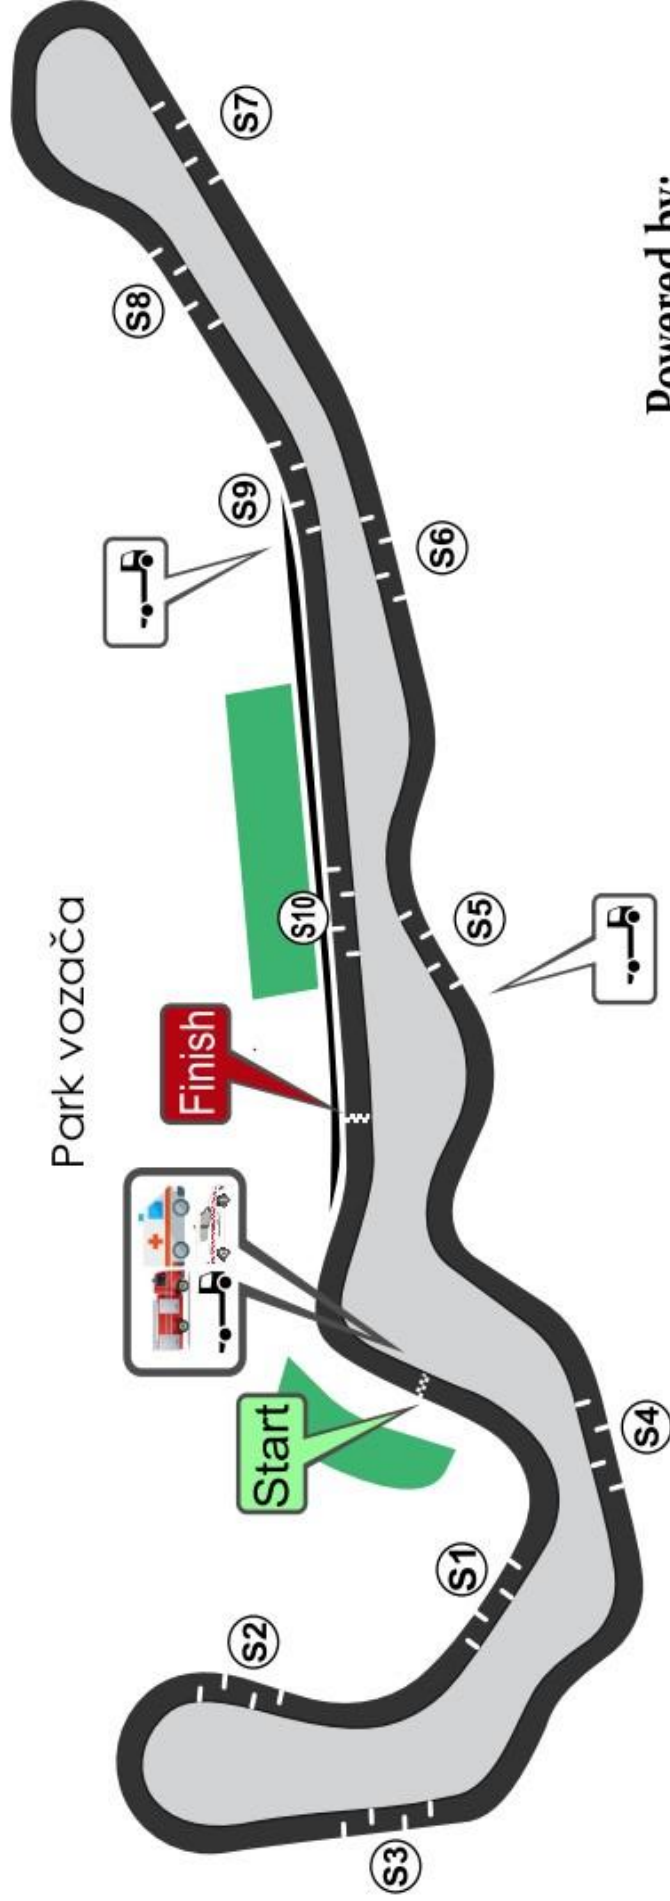

**SMX & BECKER**

**FORMULA DRIVER 2023**

**SKICA STAZE**

Grobnik, 18.-19.11.2023.

Naziv staze: Grobnik  
Dužina trkališta: 4000 m  
Broj šikana: 10  
Broj zavoja: 17  
GPS koordinate:  
Start: 45°22'53.9"N 14°30'11.0"E  
Cilj: 45°22'57.2"N 14°30'24.0"E  
Rekord staze: 2:06,313 (H.Belinić, 2019. g.)

--- šikana

█ gledatelji

🚑 interventne službe

Powered by: